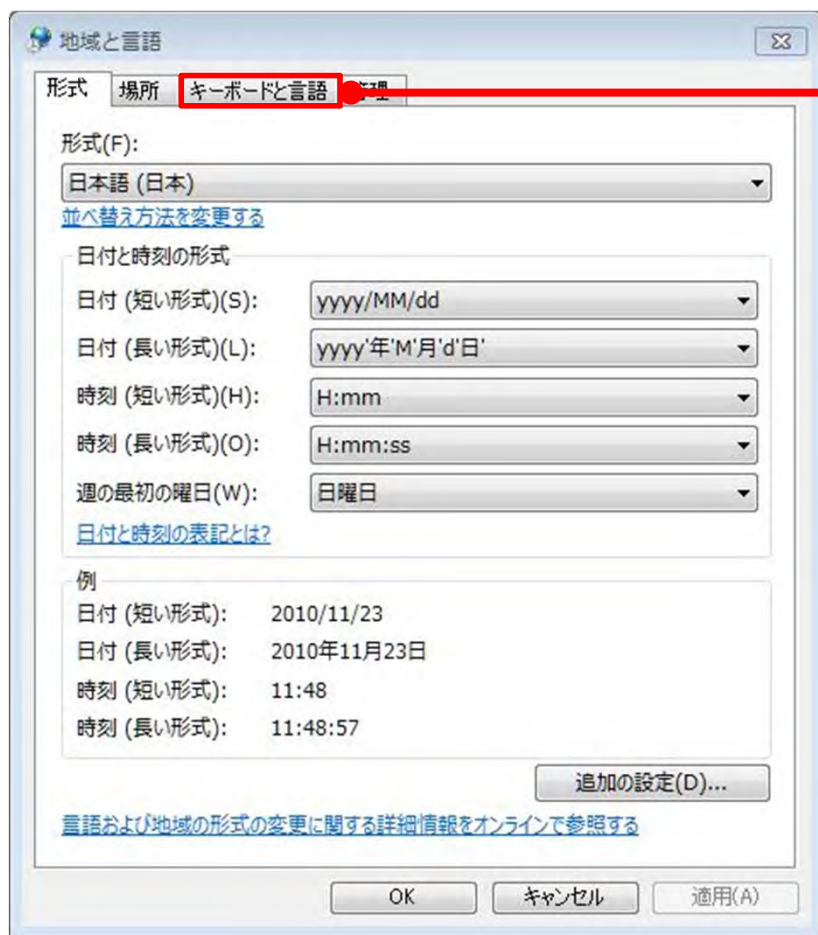

IME 2010ツールバーを表示させる 2