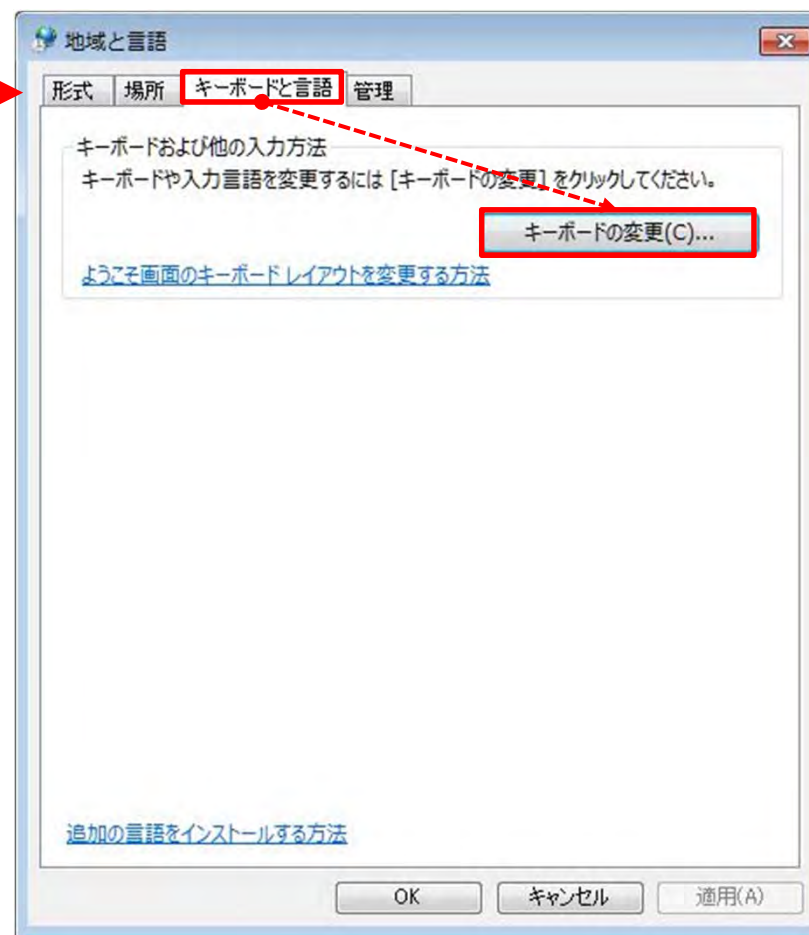

IME 2010ツールバーを表示させる 2