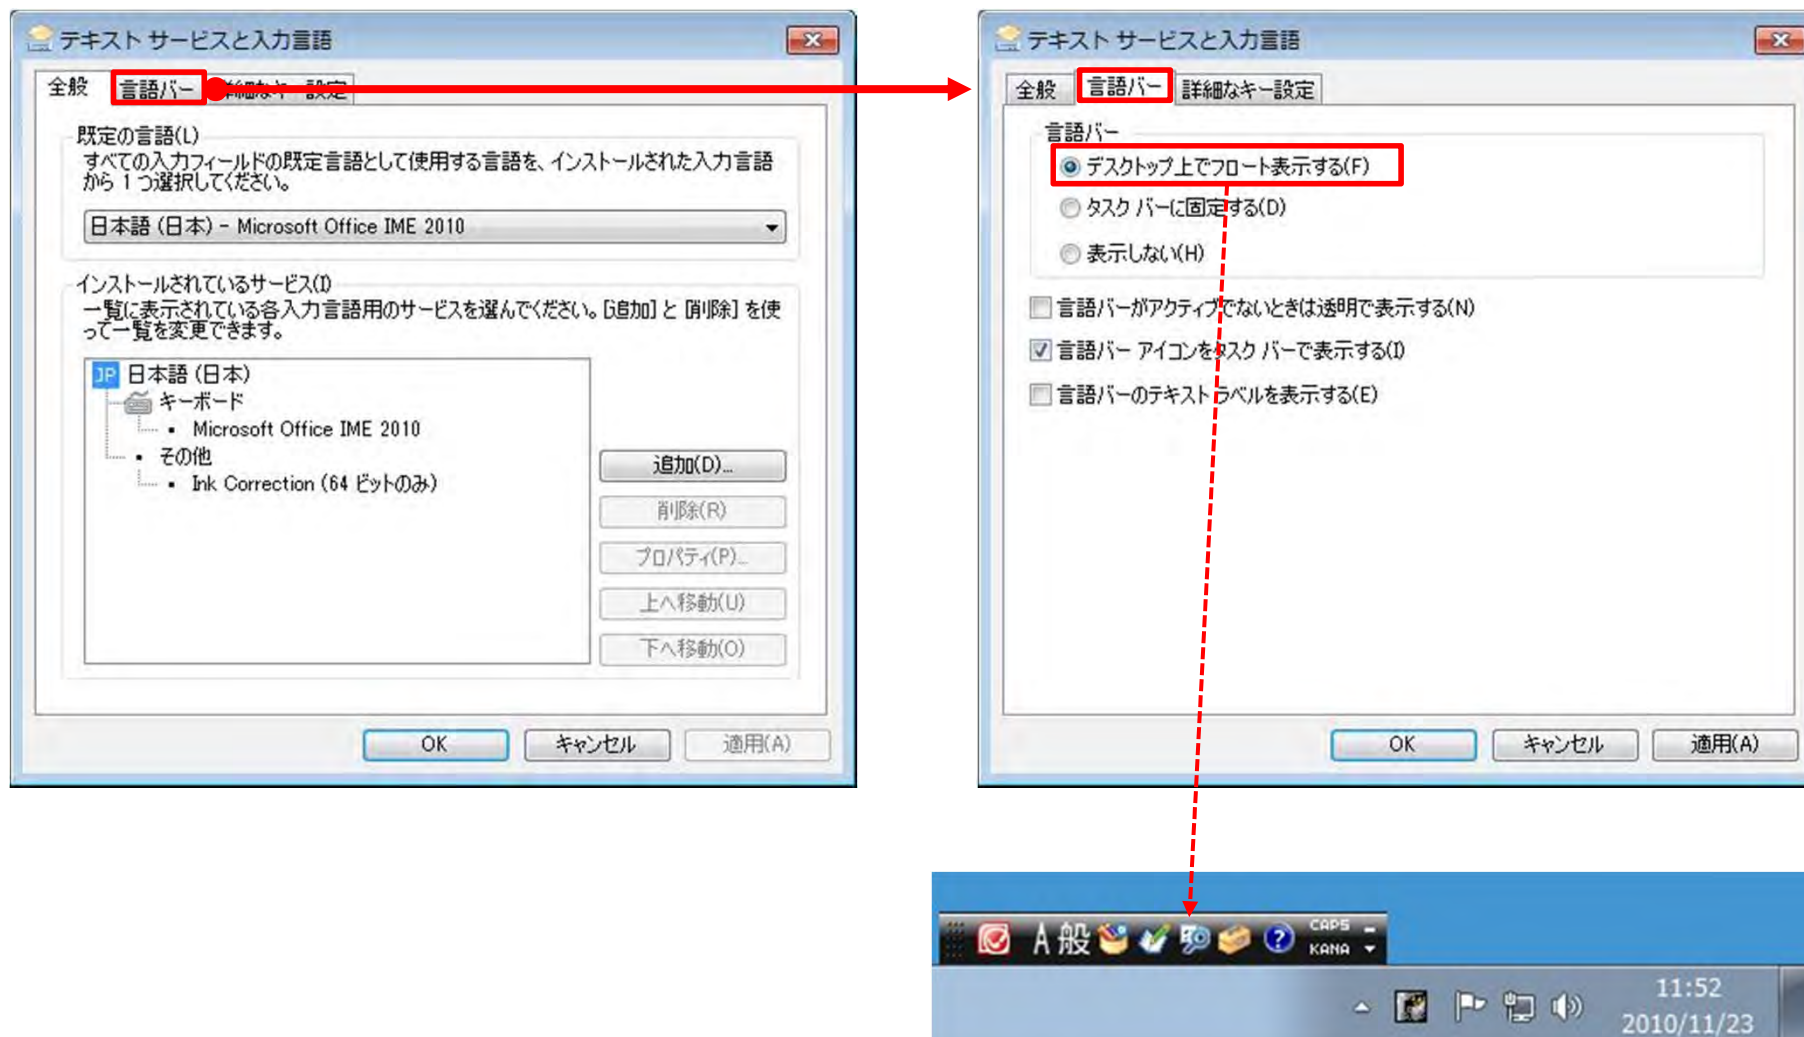

IME 2010ツールバーを表示させる 3-1