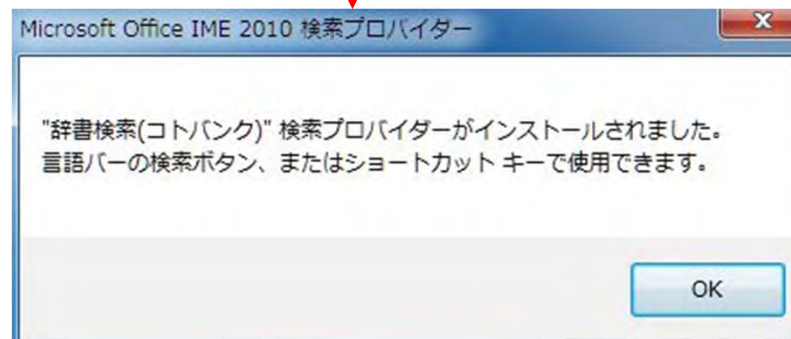

検索プロバイダーを追加する