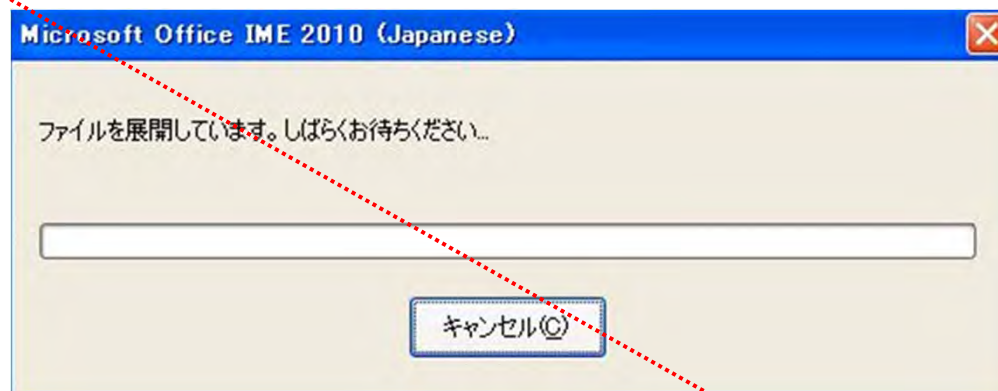

インストールの流れ(2)