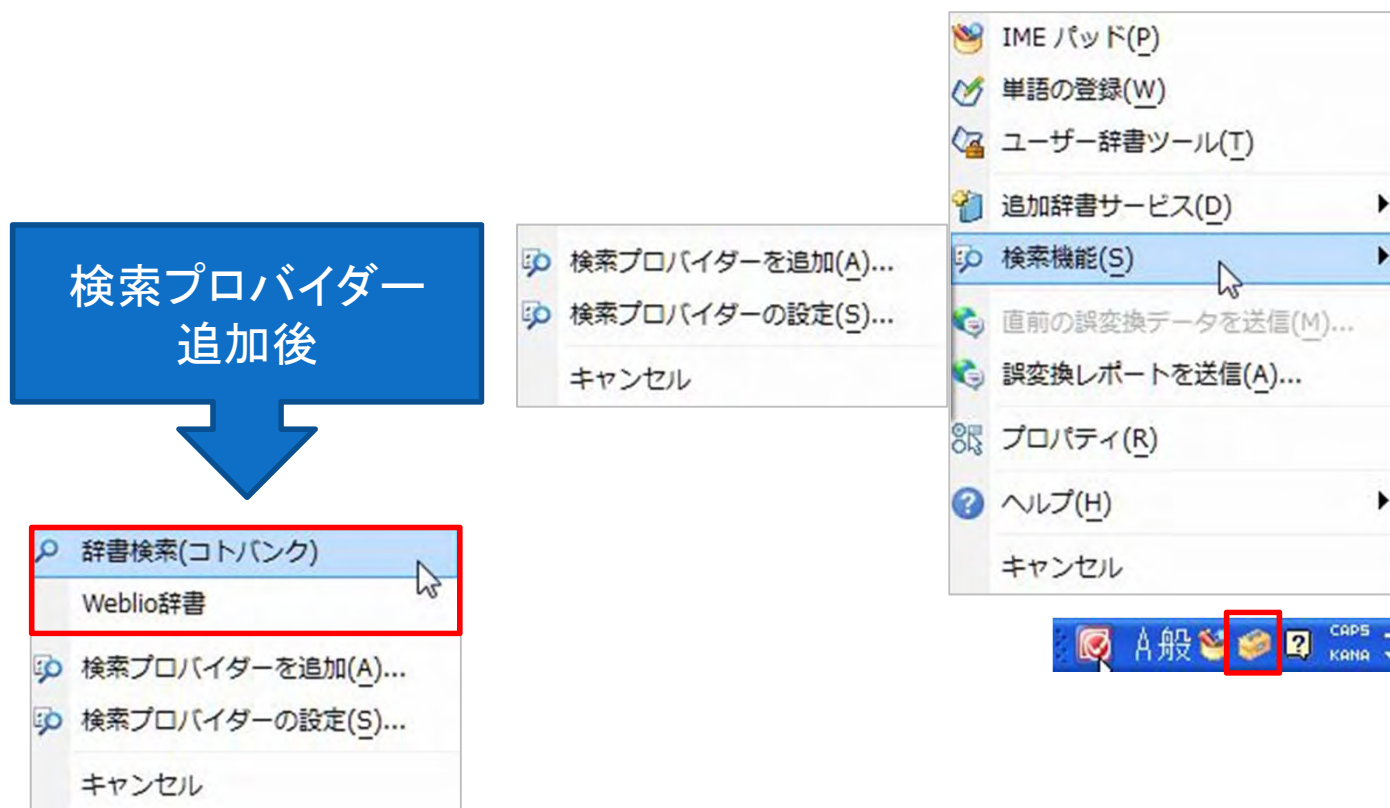

検索機能：検索プロバイダーの追加

詳細は、<http://office2010.microsoft.com/ja-jp/products/HA101818297.aspx>