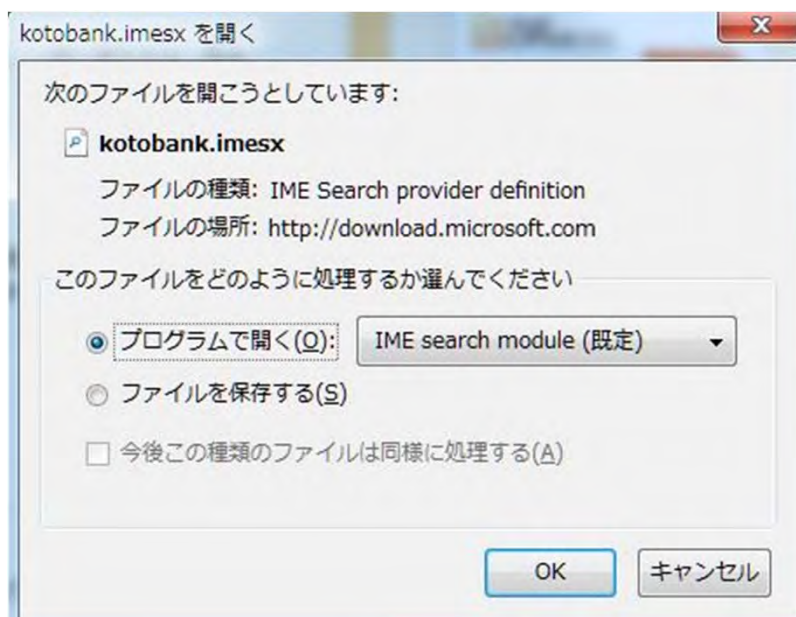

検索プロバイダーを追加する