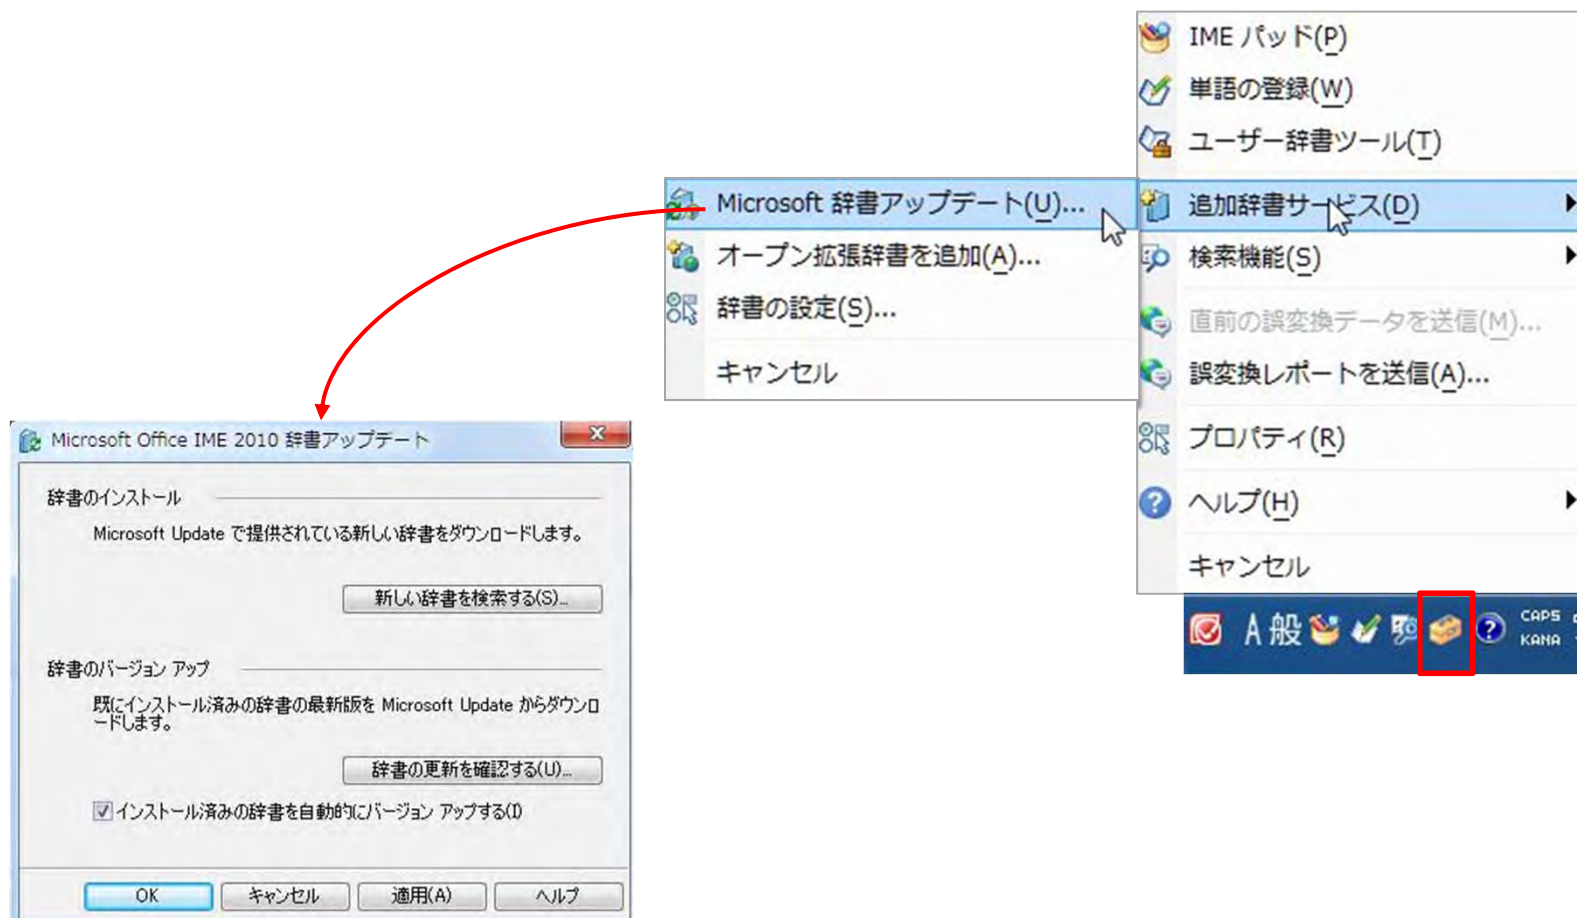

Office IME 2010 標準辞書を最新の辞書データに更新するには

詳細は、 <http://support.microsoft.com/kb/978479/>