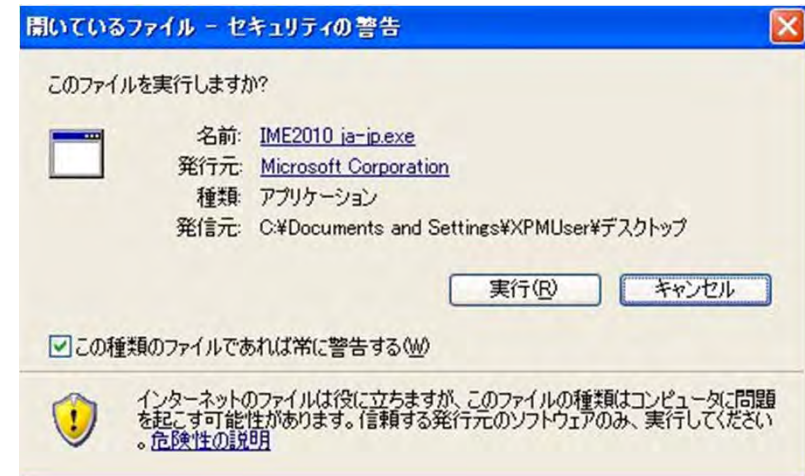

インストールの流れ(1)