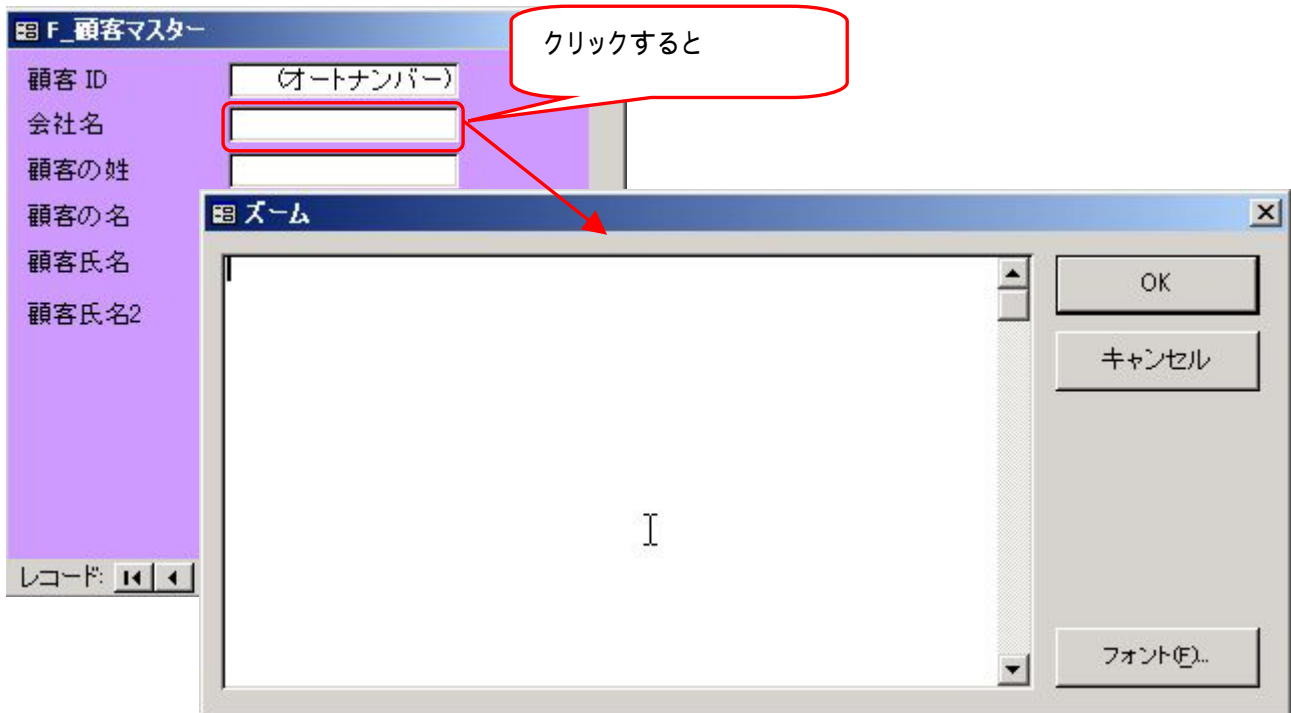

フォーム入力時にテキストボックスをズームさせる

フォームの入力時にテキストボックス(コントロール)をズームさせる

フォームへの入力時の入力するテキストボックス(コントロール)が小さくて入力しにくいことがあります。そのようなときに、入力しやすいようにズーム(拡大)させる方法を考えます。

ズームしたいコントロール(テキストボックス)の[プロパティシート] - [イベント] - [クリック時]でイベントプロシージャを作成します。

フォーム入力時にテキストボックスをズームさせる