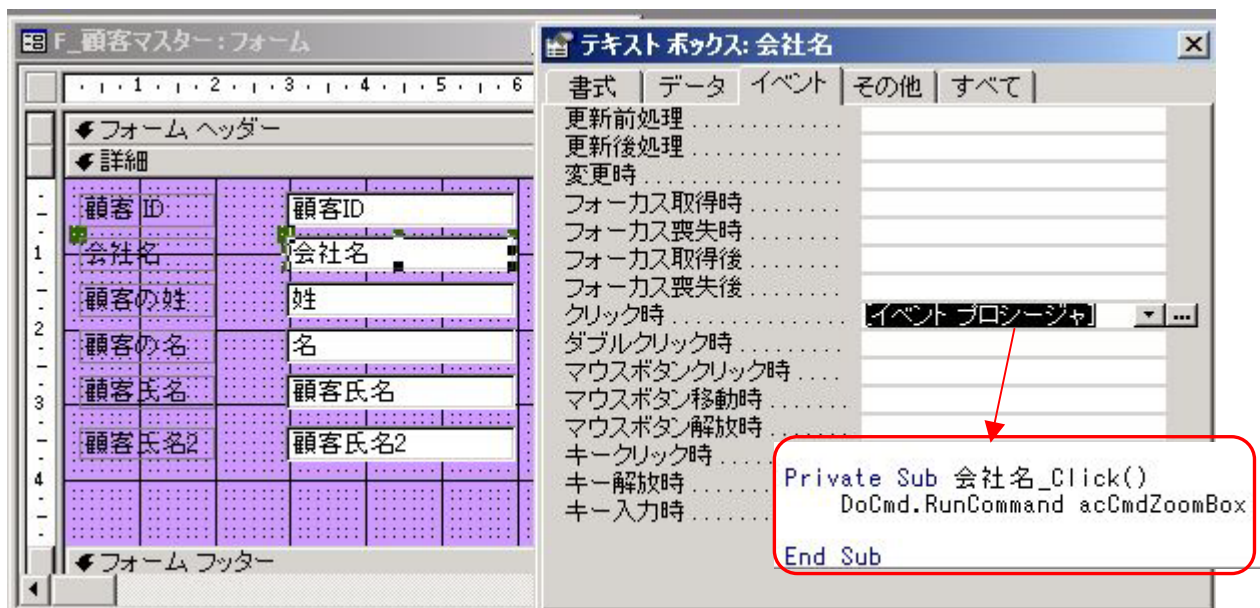

フォーム入力時にテキストボックスをズームさせる

フォームの入力時にテキストボックス(コントロール)をズームさせる

フォームへの入力時の入力するテキストボックス(コントロール)が小さくて入力しにくいことがあります。そのようなときに、入力しやすいようにズーム(拡大)させる方法を考えます。

ズームしたいコントロール(テキストボックス)の[プロパティシート] - [イベント] - [クリック時]でイベントプロシージャを作成します。

フォーム入力時にテキストボックスをズームさせる